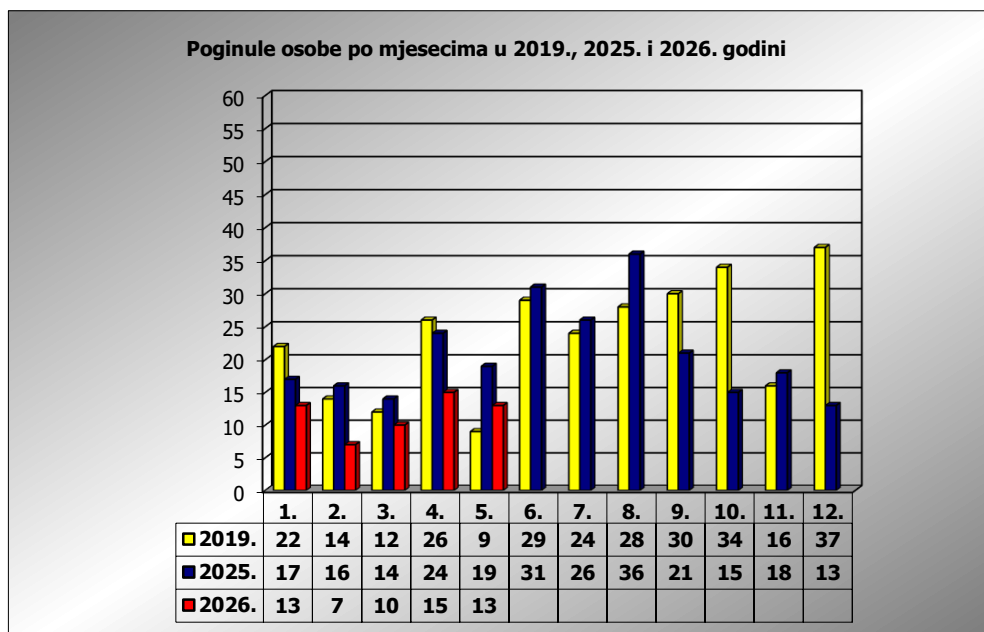

PRIKAZ POGINULIH OSOBA U PROMETNIM NESREĆAMA U 2026. GODINI U REPUBLICI HRVATSKOJ PO MJESECIMA
(usporedba s 2019.* i 2025. godinom)

mjesec	poginuli			2026./2019.		2026./2025.	
	2019. g.	2025. g.	2026. g.				
siječanj	22	17	13	-40,9%	-9	-23,5%	-4
veljača	14	16	7	-50,0%	-7	-56,3%	-9
ožujak	12	14	10	-16,7%	-2	-28,6%	-4
travanj	26	24	16	-38,5%	-10	-33,3%	-8
svibanj	9	19	13	44,4%	4	-31,6%	-6
lipanj	29	31					
srpanj	24	26					
kolovoz	28	36					
rujan	30	21					
listopad	34	15					
studen	16	18					
prosinac	37	13					

I-III	48	47	30	-37,5%	-18	-36,2%	-17
I-IV	74	71	46	-37,8%	-28	-35,2%	-25
I-V	83	90	59	-28,9%	-24	-34,4%	-31

* Referentna godina Nacionalnog plana sigurnosti cestovnog prometa RH za razdoblje od 2021. do 2030.